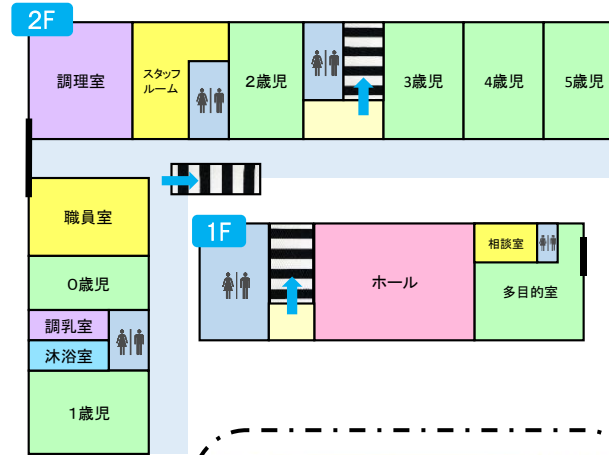

～他のプレママクラブの施設～

★ 保育園 ★

- 《**のぞみが丘保育園**》 半田市亀崎大洞町 3-3-2 TEL (0569) 28-6115
  0、1、2歳児対象。定員50名の認可保育園です。
  【一時保育】子育て支援事業として実施します。
- 《**みらい保育園**》 半田市東大矢知町 3-43-1 TEL (0569) 28-2858
  3歳児～就学前対象。定員75名の認可保育園です。
  【一時保育】子育て支援事業として実施します。
- 《**ゆめ保育園**》 知多市つつじが丘 1-13 TEL (0562) 55-7800
  0～2歳児を対象にした、定員28名の認可保育園です。
- 《**SAKAI 保育園**》 常滑市坂井字中山 25-2 TEL (0569) 37-0055
  0～5歳児を対象にした、定員50名の認可保育園です。
- 《**あかね保育園**》 名古屋市長区定納山 1-1215 TEL (052) 622-8816
  0～3歳児を対象にした、定員40名の認可保育園です。
- 《**すくすく浦里保育園**》 名古屋市長区浦里 5-241 TEL (052) 624-2680
  0～5歳児を対象にした、定員60名の認可保育園です。
- 《**SAKURA 保育園**》 阿久比町福住井堀 49番 TEL (0569) 48-2105
  0～5歳児を対象にした、定員64名の認可保育園です。
- 《**このみ保育園**》 武豊町梨子ノ木 9-782 TEL (0569) 72-1071
  0～2歳児を対象にした、定員27名の認可保育園です。

★ Chatty Kids English Preschool ★

英語教育をテーマに外国人講師との英会話を中心に展開する新しい形の保育施設です。
《大府園》 大府市森岡町 2-211 TEL (0562) 46-6676
《武豊園》 武豊町梨子ノ木 1-1-2 TEL (0569) 72-1070

★ 学童保育所 ★

- 《**土っ子クラブ**》 半田市亀崎大洞町 5-9-2
  TEL (0569) 29-0810(代)
- 《**げんきッズ英比**》 阿久比町大字福住字井堀 49番地
  TEL (0569) 48-7534
- 《**みんなのき**》 半田市彦洲町 1-286 ☆
  TEL (0569) 24-0380
- 《**げんきッズ南部**》 阿久比町植大字深田 9-1
  TEL (0569) 48-1585

- ★ 放課後等デイサービス ★ 《ドーナツ MaMa》 ☆
- ★ 児童発達支援事業 ★ 《Lighthouse》 ☆ ☆
- ★ 企業主導型保育事業 ★ 《チャイルドハウス武豊》
  《チャイルドハウス半田》
  《チャイルドハウス東海》

～プレママ事務局～

半田市亀崎大洞町 5-9-2 TEL (0569) 29-0810

《SORA 保育園》

園の見取り図

* 斜面の地形を活かした半2階建ての園舎